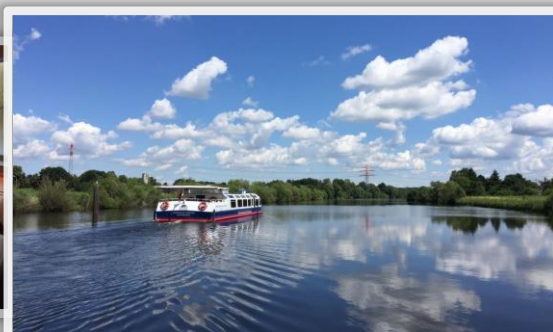

BERGEDORFER SCHIFFFAHRTSLINIE

Flussverliebt seit 1998!