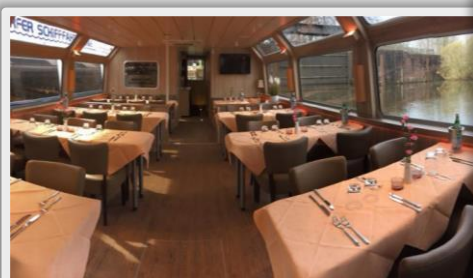

Unsere moderne Serrahn Deern eignet sich ideal für große wie kleinere Gruppen. Die Bestuhlung im Salon kann der Gruppengröße angepasst und das Freideck auch bei „Hamburger Schietwetter“ aufgrund der möglichen Überdachung oder kompletten Verkleidung genutzt werden.

AUSSTATTUNG:

Heizung und Klimaanlage, zwei Toiletten (davon eine mobilitätseingeschränkt nutzbar), zwei Flachbildschirme, schnurloses Mikrophon, Licht- und Musikanlage, überdachtes bzw. schließbares Freideck, Buffetfläche, Küche
Keine Gastronomie oder Servicepersonal an Bord vorhanden – Selbstversorger möglich, Catering optional dazu buchbar