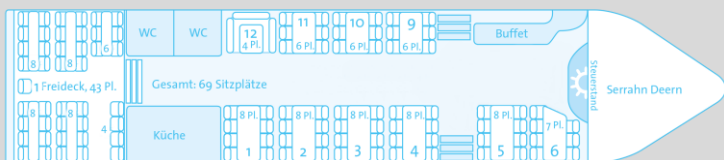

Unsere moderne Serrahn Deern eignet sich ideal für große wie kleinere Gruppen. Die Bestuhlung im Salon kann der Gruppengröße angepasst und das Freideck auch bei „Hamburger Schietwetter“ aufgrund der möglichen Überdachung oder kompletten Verkleidung genutzt werden.

DATEN:

| | |
|------------------------|--------|
| Baujahr: | 1998 |
| Letzte Modernisierung: | 2018 |
| Länge: | 24,5 m |
| Breite: | 5,2 m |

SITZPLÄTZE:

| | |
|-----------------------|-----------------|
| Salon: | bis 65 Personen |
| Freideck (überdacht): | 43 Personen |
| Gesamtzulassung: | 100 Personen |