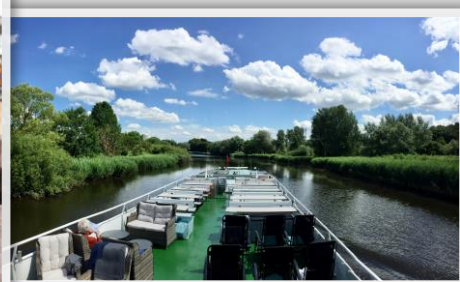

AUSSTATTUNG:

Heizung und Klimaanlage, vier Toiletten, Flachbildschirm, schnurloses Mikrofon, Musikanlage, Oberdeck, teils flexible Bestuhlung, Möglichkeit für Tanzfläche, Service & Gastronomie vorhanden